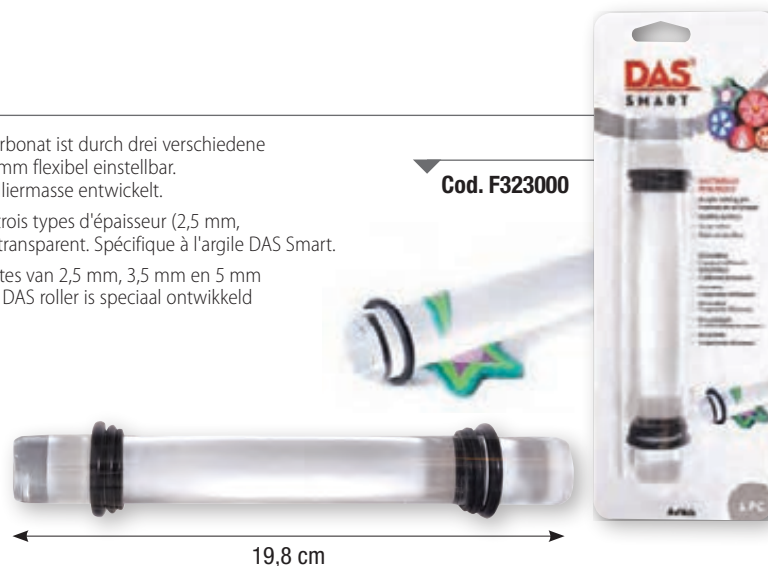

DAS Acrylic Roller

- **DE** Der DAS SMART Acrylic Roller aus transparentem Polycarbonat ist durch drei verschiedene Ring-Typen mit einer Dicke von 2,5 mm, 3,5 mm und 5 mm flexibel einstellbar. Der DAS Roller wurde speziell für die DAS SMART Modelliermasse entwickelt.
- **FR** Réglable grâce à trois paires d'anneaux, qui produisent trois types d'épaisseur (2,5 mm, 3,5 mm et 5 mm). Fait avec du polycarbonate coloré et transparent. Spécifique à l'argile DAS Smart.
- **NL** De DAS SMART transparante roller is instelbaar in de diktes van 2,5 mm, 3,5 mm en 5 mm door middel van de meegeleverde rubberen ringen. De DAS roller is speciaal ontwikkeld voor het DAS SMART assortiment.

Cod. F323000