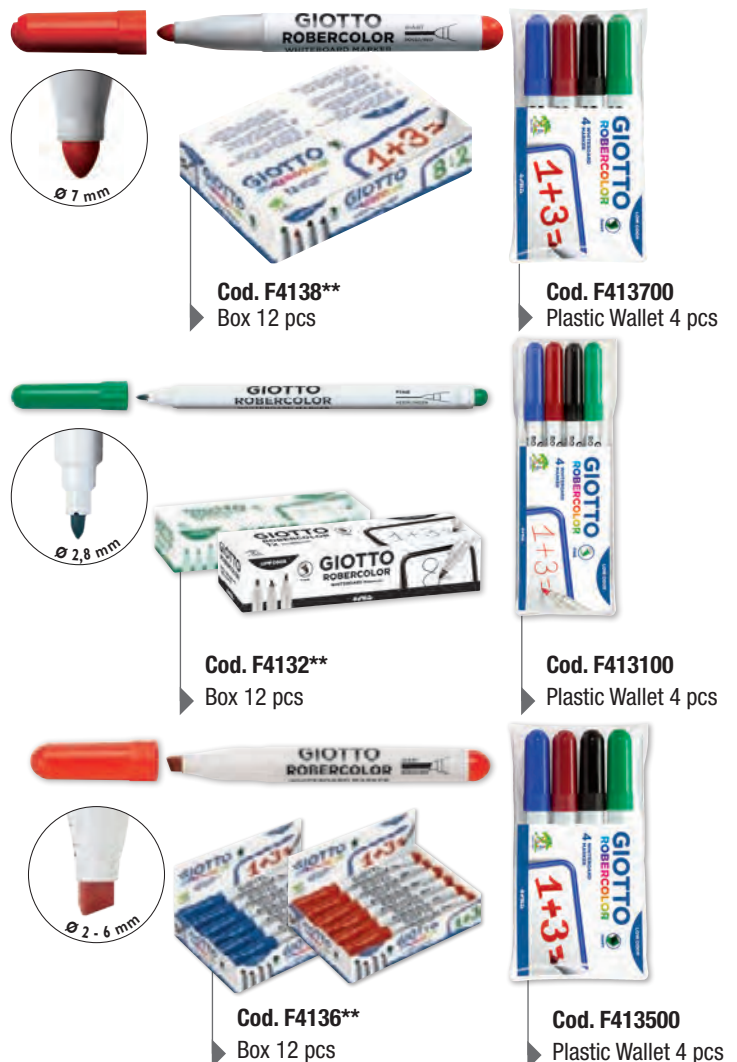

GIOTTO Robercolor Whiteboard marker

BS 7272:2008

- **DE** Whiteboardmarker mit abwischbarer Tinte für weiße Wandtafeln. Leuchtende Farben. Leicht zu entfernen. Neutraler Geruch.
- **GB** Encre effaçable à sec sur tableaux blancs. Couleurs vives. Ne laisse aucune trace. BS 7272:2008. Odeur neutre.
- **NL** Merkstift met droog verwijderbare inkt voor whiteboards. Heldere kleuren. Makkelijk te verwijderen. Neutrale geur.

Code	EA- 8000825			PAC- 8000825	SHR- 8000825	PAC	SHR	CAR	mm	Kg	CAR- 8000825
F413801	413810	In box 12 pcs	Blue - Giant	413827		12	144	355x170x175	2,98	413896	
F413802	413834	In box 12 pcs	Red - Giant	413841		12	144	355x170x175	2,98	413889	
F413803	413858	In box 12 pcs	Black - Giant	413865		12	144	355x170x175	2,98	413872	
F413804	413919	In box 12 pcs	Green - Giant	413926		12	144	355x170x175	2,98	413995	
F413700	413704	Plastic wallet 4 pcs	Assorted Colours - Giant			10	20	390x195x115	1,80	413780	
F413601	413612	In box 12 pcs	Blue - Giant	413629		12	144	355x170x175	2,98	413698	
F413602	413636	In box 12 pcs	Red - Giant	413643		12	144	355x170x175	2,98	413681	
F413603	413650	In box 12 pcs	Black - Giant	413667		12	144	355x170x175	2,98	413674	
F413604	413711	In box 12 pcs	Green - Giant	413728		12	144	355x170x175	2,98	413797	
F413500	413506	Plastic wallet 4 pcs	Assorted Colours - Giant			20	20	390x195x115	1,80	413582	
F413401	413414	In box 12 pcs	Blue - Medium	413421		12	240	385x170x190	3,70	413490	
F413402	413438	In box 12 pcs	Red - Medium	413445		12	240	385x170x190	3,70	413483	
F413403	413452	In box 12 pcs	Black - Medium	413469		12	240	385x170x190	3,70	413476	
F413404	413513	In box 12 pcs	Green - Medium	413520		12	240	385x170x190	3,70	413599	
F413300	413308	Plastic wallet 4 pcs	Assorted Colours - Medium			20	20	270x180x120	1,38	413384	
F414200	008078	Wallet 6 pcs	Assorted Colours - Medium			20	20	375x150x170	22,50	008085	
F524900	007828	Schoolpack 60 pcs	Assorted Colours - Medium			1	1			007835	
F413201	413216	In box 12 pcs	Blue - Fine	413223		12	240	250x180x190	2,14	413292	
F413202	413230	In box 12 pcs	Red - Fine	413247		12	240	250x180x190	2,14	413285	
F413203	413254	In box 12 pcs	Black - Fine	413261		12	240	250x180x190	2,14	413278	
F413204	413315	In box 12 pcs	Green - Fine	413322		12	240	250x180x190	2,14	413391